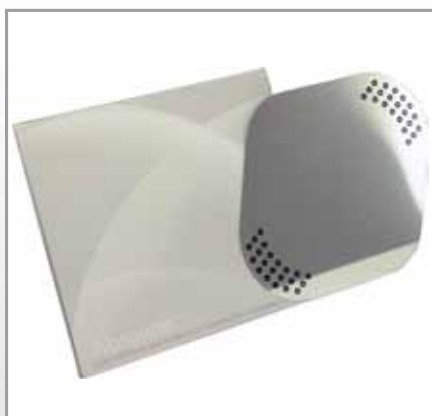

DIAMOND SET 5 C

Set n° 5 Diamond - Astuccio in Cartoncino

misure: cm 10,8 x 10 h