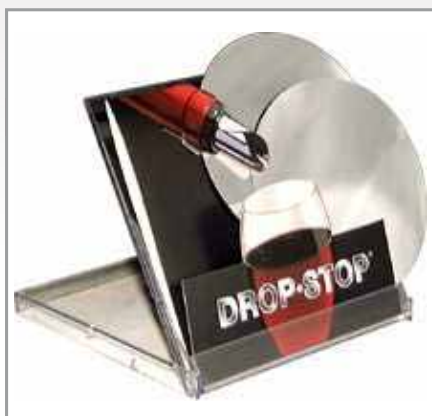

MINI DISK

Contenitore MINIDISK - In PVC Trasparente Porta DropStop (da 1 a 20)
NON PERSONALIZZABILE

misure: cm 9,6 x 9,8 h

minimo acquistabile: 500 pz